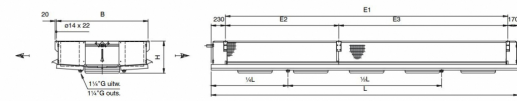

Type DVS	3x400V-50Hz-3pole (1500 min*nom.)						3x400V-50Hz-3pole (1500 min*nom.)						Refrigerant						Refrigerant	Inlet gas	Depth
	Refrigerant			Refrigerant			Refrigerant			Refrigerant			Refrigerant			In	out	mm			
	Refrigerant	Refrigerant	Refrigerant	Refrigerant	Refrigerant	Refrigerant	Refrigerant	Refrigerant	Refrigerant	Refrigerant	Refrigerant	Refrigerant	Refrigerant	Refrigerant	Refrigerant