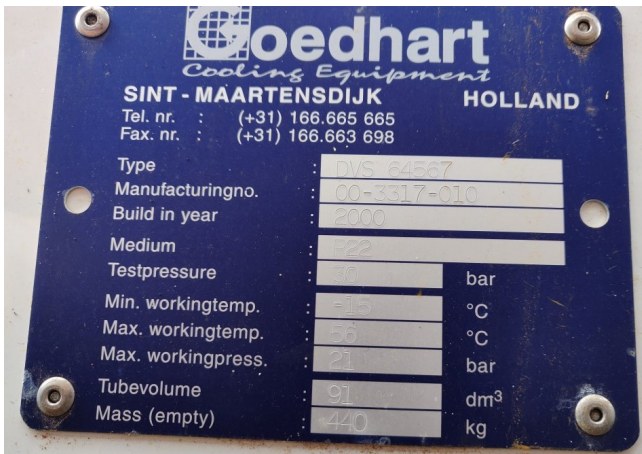

# Goedhart DVS 64567

## Specifications

Производитель	Goedhart
Тип	DVS 64567
кВт	73.4*
Хладагент	Freon
К-во вентиляторов	4
Расстояние между ламелями, мм	7
Оттайка	Hot Gas
Двухпоточный	✓
Поток воздуха м³/час	41.159
Размеры	4456x1540x620 (LxWxH)
Примечания	Y.O.B. 2000 // 73.4*is based on 7K
Volume	91 dm <sup>3</sup>
вес	440 (empty)
Stock	4

### Used Goedhart DVS 64567

Used but in good condition 4 pieces Goedhart Model: DVS 64567, Size: 4456x1540x620 mm (LxWxH) · Weight: 440 · Fin space: 7 · m<sup>3</sup>/h: 41.159 · Fans: 4 · Hertz fans: 50 · Rpm: 1500 · Refrigerant: R22 · \*\*All components of this used evaporator will be tested on good working, leak free condition (electro engines), coils, bearings) Choosing HOSBV means buying with warranty. We perform a industrial cleaning and rust spots will be covered. Also, we can arrange your shipment.